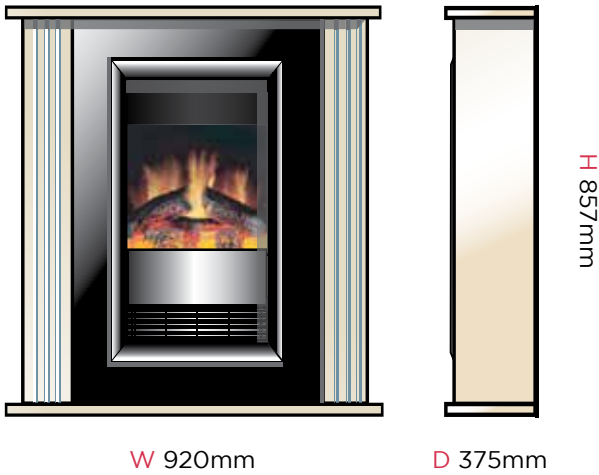

# Mozart

W 920mm

D 375mm

H 857mm