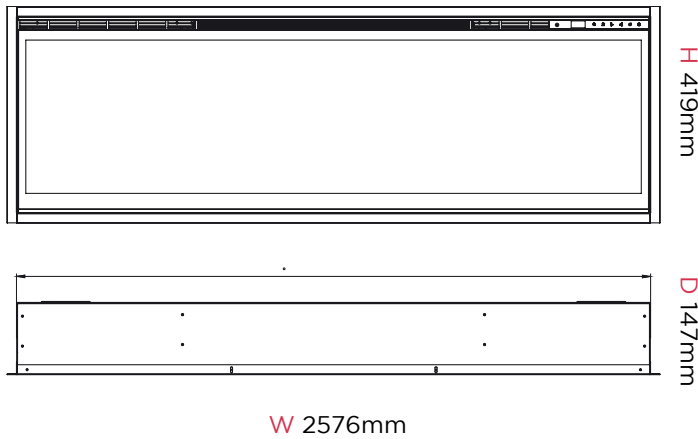

### Dimensions & Weight

Height (mm)	Width (mm)	Depth (mm)	Weight (kg)
419	2576	147	50.7kg