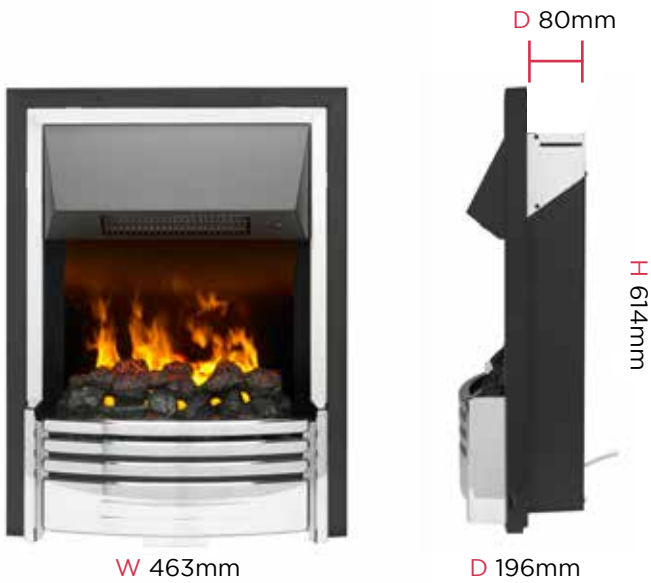

### Pomona

### Dimensions & Weight

Height (mm)	Width (mm)	Depth (mm)	Weight (kg)
614mm	463mm	196mm	7.5kg