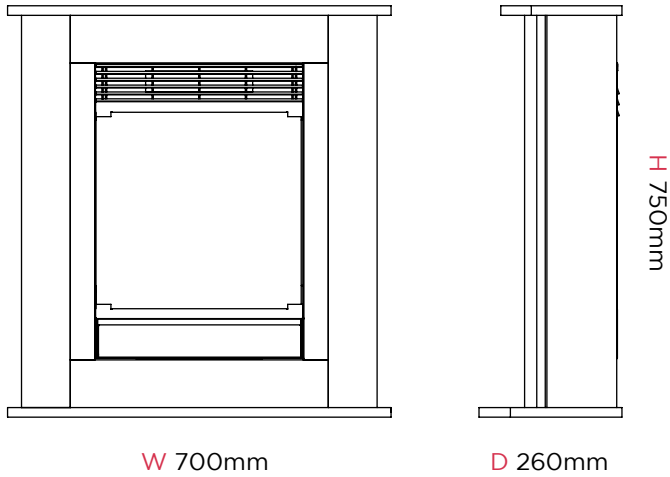

## Mini Mozart

W 700mm

D 260mm

H 750mm