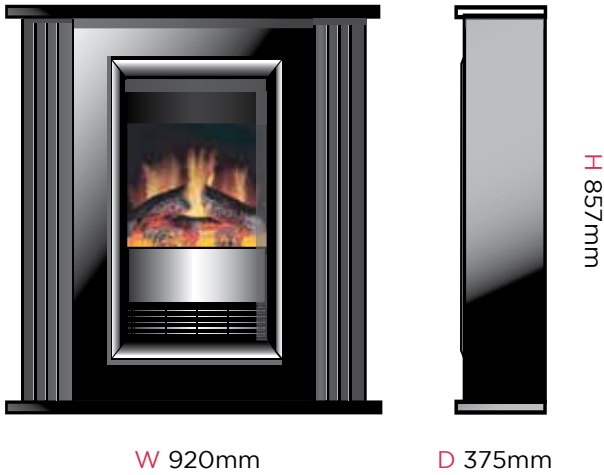

# Mozart

W 920mm

D 375mm

H 857mm