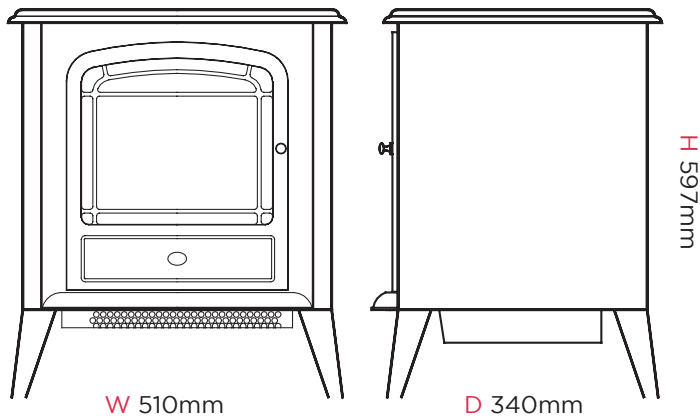

### Dimensions & Weight

Height (mm)	Width (mm)	Depth (mm)	Weight (kg)
597	510	340	16.7